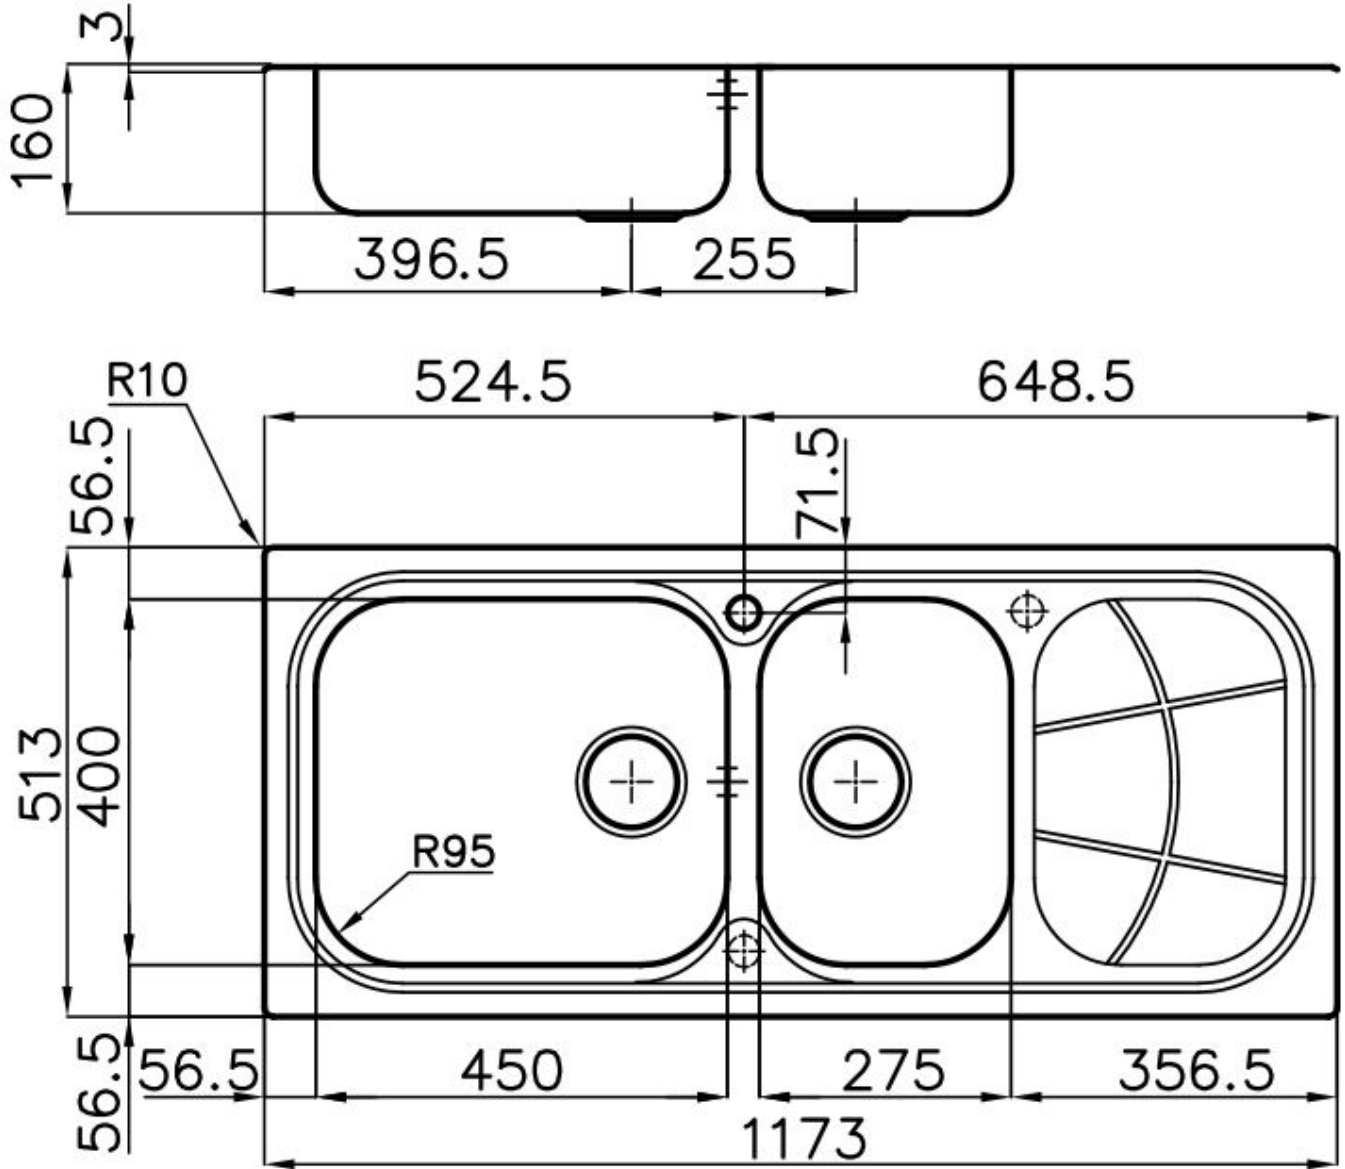

Lavello Big Bowl

Vasca a destra

Lavelli in acciaio inox

Codice: 1076 061

CARATTERISTICHE

PILETTA 3,5" BASKET

Lo scarico è dotato di piletta grande 3,5", con il pratico tappo a cestello che impedisce il defluire nello scarico di parti solide.

Spazzolato

Base 90 cm

Dimensioni 1173x513 mm

Dotazioni standard Ganci di fissaggio, guarnizione, piletta, troppo-pieno e sifone, Imballo in scatola

Fori Mixer 1 foro di serie - 2° e 3° su richiesta

Foro incasso 1140 x 480 mm

Gocciolatoio Sì

Larghezza 116 cm

Misura vasca 450x400 + 275x400mm

Numero vasche 2 vasche

Piletta Piletta 3,5"

DATI TECNICI

GALLERIA FOTOGRAFICA

ACCESSORI OPZIONALI